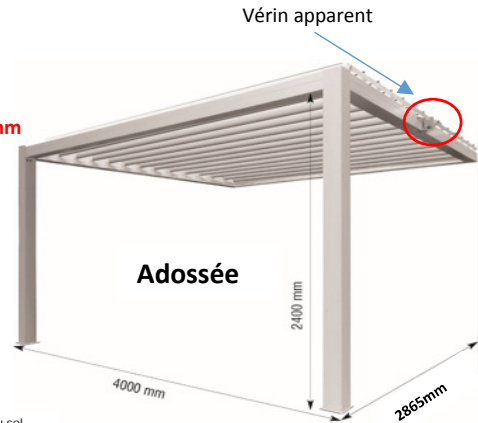

PERGOLA BIOCLIMATIQUE "TOP PRIX" AUTOPORTEE et ADOSSEE

Autoportée

Descriptif :
Montant et gouttière 100X100 mm
 Aluminium thermolaqué
 qualicoat/qualimarine/qualanod
 Lame double parois 200 mm
Vérin à vis sans fin apparent
 1 télécommande
 Platine de fixation au sol
 Vis de fixation fournies
Pas de rampe de LED
 Couleur blanc ou gris

Adossée

Autoportée Standard

Adossée Standard

Relation entre le nombre de lames et la profondeur HORS TOUT

N° lames:	1	2	3	4	5	6	7	8	9	10	11	12	13	14	15	16	17	18	19	20
Profondeur:	-	501	698	895	1092	1289	1486	1683	1880	2077	2274	2471	2668	2865	3062	3259	3456	3653	3850	4047

		Autoportée sur mesure	
		2 Poteaux	3 Poteaux
		2000 à 4000	4000 à 8000
2 poteaux	2000 à 4000		

		Adossée sur mesure	
		2 Poteaux	3 Poteaux
		2000 à 4000	4000 à 8000
2 poteaux	2000 à 4000		