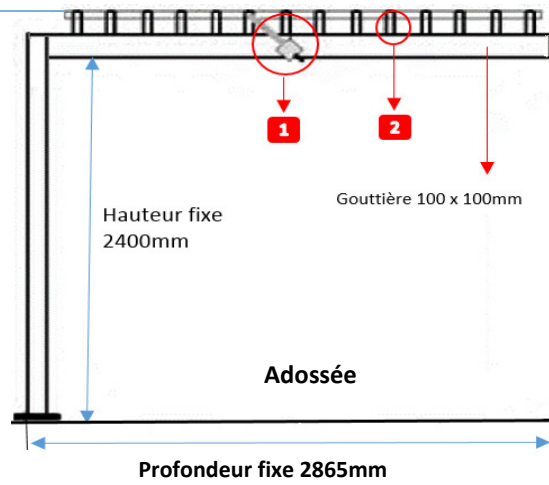

PERGOLA BIOCLIMATIQUE "TOP PRIX" AUTOPORTEE et ADOSSEE

Autoportée

Descriptif :
Montant et gouttière 100X100 mm
 Aluminium thermolaqué
 qualicoat/qualimarine/qualanod
 Lame double parois 200 mm
Vérin à vis sans fin apparent
 1 télécommande
 Platine de fixation au sol
 Vis de fixation fournies
Pas de rampe de LED
 Couleur blanc ou gris

Adossée

Autoportée Standard

Adossée Standard

Relation entre le nombre de lames et la profondeur HORS TOUT

N° lames:	1	2	3	4	5	6	7	8	9	10	11	12	13	14	15	16	17	18	19	20
Profondeur:	-	501	698	895	1092	1289	1486	1683	1880	2077	2274	2471	2668	2865	3062	3259	3456	3653	3850	4047

		Autoportée sur mesure	
		2 Poteaux	3 Poteaux
		2000 à 4000	4000 à 8000
2 poteaux	2000 à 4000		

		Adossée sur mesure	
		2 Poteaux	3 Poteaux
		2000 à 4000	4000 à 8000
2 poteaux	2000 à 4000		