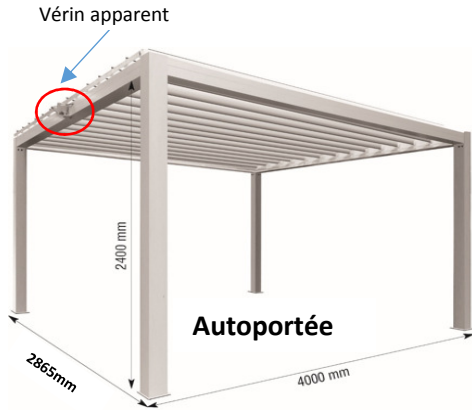

PERGOLA BIOCLIMATIQUE "TOP PRIX" AUTOPORTEE et ADOSSEE

Autoportée

Descriptif :
Montant et gouttière 100X100 mm
 Aluminium thermolaqué
 qualicoat/qualimarine/qualanod
 Lame double parois 200 mm
Vérin à vis sans fin apparent
 1 télécommande
 Platine de fixation au sol
 Vis de fixation fournies
Pas de rampe de LED
 Couleur blanc ou gris

Adossée

Autoportée Standard

Adossée Standard

Relation entre le nombre de lames et la profondeur HORS TOUT

N° lames:	1	2	3	4	5	6	7	8	9	10	11	12	13	14	15	16	17	18	19	20
Profondeur:	-	501	698	895	1092	1289	1486	1683	1880	2077	2274	2471	2668	2865	3062	3259	3456	3653	3850	4047

		Autoportée sur mesure	
		2 Poteaux	3 Poteaux
		2000 à 4000	4000 à 8000
2 poteaux	2000 à 4000		

		Adossée sur mesure	
		2 Poteaux	3 Poteaux
		2000 à 4000	4000 à 8000
2 poteaux	2000 à 4000		