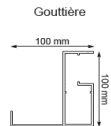

PERGOLA BIOCLIMATIQUE "TOP PRIX" AUTOPORTEE et ADOSSEE

Autoportée

Descriptif :
Montant et gouttière 100X100 mm
 Aluminium thermolaqué
 qualicoat/qualimarine/qualanod
 Lame double parois 200 mm
Vérin à vis sans fin apparent
 1 télécommande
 Platine de fixation au sol
 Vis de fixation fournies
Pas de rampe de LED
 Couleur blanc ou gris

Adossée

Autoportée Standard

Adossée Standard

Relation entre le nombre de lames et la profondeur HORS TOUT

N° lames:	1	2	3	4	5	6	7	8	9	10	11	12	13	14	15	16	17	18	19	20
Profondeur:	-	501	698	895	1092	1289	1486	1683	1880	2077	2274	2471	2668	2865	3062	3259	3456	3653	3850	4047

		Autoportée sur mesure	
		2 Poteaux	3 Poteaux
		2000 à 4000	4000 à 8000
2 poteaux	2000 à 4000		

		Adossée sur mesure	
		2 Poteaux	3 Poteaux
		2000 à 4000	4000 à 8000
2 poteaux	2000 à 4000		