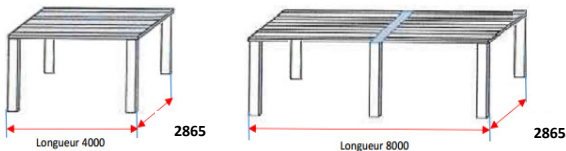

PERGOLA BIOCLIMATIQUE "TOP PRIX" AUTOPORTEE et ADOSSEE

Autoportée

Descriptif :
Montant et gouttière 100X100 mm
 Aluminium thermolaqué
 qualicoat/qualimarine/qualanod
 Lame double parois 200 mm
Vérin à vis sans fin apparent
 1 télécommande
 Platine de fixation au sol
 Vis de fixation fournies
Pas de rampe de LED
 Couleur blanc ou gris

Adossée

Autoportée Standard

Adossée Standard

Relation entre le nombre de lames et la profondeur HORS TOUT

N° lames:	1	2	3	4	5	6	7	8	9	10	11	12	13	14	15	16	17	18	19	20
Profondeur:	-	501	698	895	1092	1289	1486	1683	1880	2077	2274	2471	2668	2865	3062	3259	3456	3653	3850	4047

		Autoportée sur mesure	
		2 Poteaux	3 Poteaux
		2000 à 4000	4000 à 8000
2 poteaux	2000 à 4000		

		Adossée sur mesure	
		2 Poteaux	3 Poteaux
		2000 à 4000	4000 à 8000
2 poteaux	2000 à 4000		