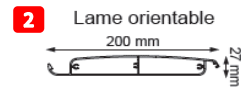

PERGOLA BIOCLIMATIQUE "TOP PRIX" AUTOPORTEE et ADOSSEE

Autoportée

Descriptif :
Montant et gouttière 100X100 mm
 Aluminium thermolaqué
 qualicoat/qualimarine/qualanod
 Lame double parois 200 mm
Vérin à vis sans fin apparent
 1 télécommande
 Platine de fixation au sol
 Vis de fixation fournies
Pas de rampe de LED
 Couleur blanc ou gris

Adossée

Autoportée Standard

Adossée Standard

Relation entre le nombre de lames et la profondeur HORS TOUT

N° lames:	1	2	3	4	5	6	7	8	9	10	11	12	13	14	15	16	17	18	19	20
Profondeur:	-	501	698	895	1092	1289	1486	1683	1880	2077	2274	2471	2668	2865	3062	3259	3456	3653	3850	4047

		Autoportée sur mesure	
		2 Poteaux	3 Poteaux
		2000 à 4000	4000 à 8000
2 poteaux	2000 à 4000		

		Adossée sur mesure	
		2 Poteaux	3 Poteaux
		2000 à 4000	4000 à 8000
2 poteaux	2000 à 4000		