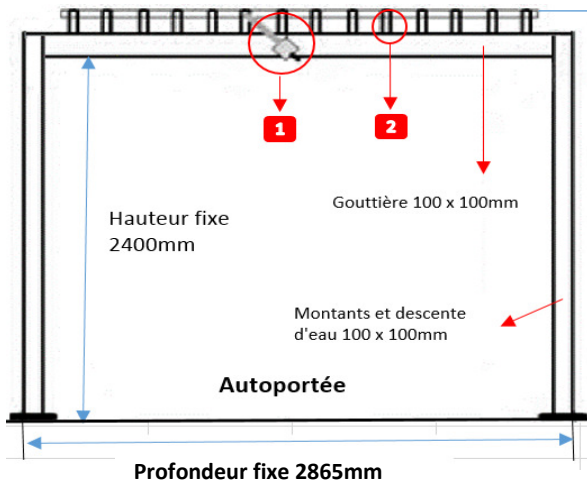

PERGOLA BIOCLIMATIQUE "TOP PRIX" AUTOPORTEE et ADOSSEE

Autoportée

Descriptif :
Montant et gouttière 100X100 mm
 Aluminium thermolaqué
 qualicoat/qualimarine/qualanod
 Lame double parois 200 mm
Vérin à vis sans fin apparent
 1 télécommande
 Platine de fixation au sol
 Vis de fixation fournies
Pas de rampe de LED
 Couleur blanc ou gris

Adossée

Autoportée Standard

Adossée Standard

Relation entre le nombre de lames et la profondeur HORS TOUT

N° lames:	1	2	3	4	5	6	7	8	9	10	11	12	13	14	15	16	17	18	19	20
Profondeur:	-	501	698	895	1092	1289	1486	1683	1880	2077	2274	2471	2668	2865	3062	3259	3456	3653	3850	4047

		Autoportée sur mesure	
		2 Poteaux	3 Poteaux
		2000 à 4000	4000 à 8000
2 poteaux	2000 à 4000		

		Adossée sur mesure	
		2 Poteaux	3 Poteaux
		2000 à 4000	4000 à 8000
2 poteaux	2000 à 4000		