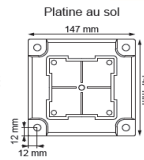

PERGOLA BIOCLIMATIQUE "TOP PRIX" AUTOPORTEE et ADOSSEE

Autoportée

Descriptif :
Montant et gouttière 100X100 mm
 Aluminium thermolaqué
 qualicoat/qualimarine/qualanod
 Lame double parois 200 mm
Vérin à vis sans fin apparent
 1 télécommande
 Platine de fixation au sol
 Vis de fixation fournies
Pas de rampe de LED
 Couleur blanc ou gris

Adossée

Autoportée Standard

Adossée Standard

Relation entre le nombre de lames et la profondeur HORS TOUT

N° lames:	1	2	3	4	5	6	7	8	9	10	11	12	13	14	15	16	17	18	19	20
Profondeur:	-	501	698	895	1092	1289	1486	1683	1880	2077	2274	2471	2668	2865	3062	3259	3456	3653	3850	4047

		Autoportée sur mesure	
		2 Poteaux	3 Poteaux
		2000 à 4000	4000 à 8000
2 poteaux	2000 à 4000		

		Adossée sur mesure	
		2 Poteaux	3 Poteaux
		2000 à 4000	4000 à 8000
2 poteaux	2000 à 4000		