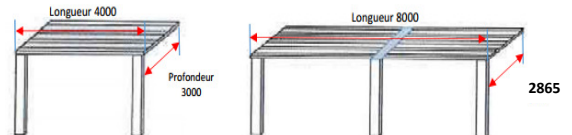

PERGOLA BIOCLIMATIQUE "TOP PRIX" AUTOPORTEE et ADOSSEE

Autoportée

Descriptif :
Montant et gouttière 100X100 mm
 Aluminium thermolaqué
 qualicoat/qualimarine/qualanod
 Lame double parois 200 mm
Vérin à vis sans fin apparent
 1 télécommande
 Platine de fixation au sol
 Vis de fixation fournies
Pas de rampe de LED
 Couleur blanc ou gris

Adossée

Autoportée Standard

Adossée Standard

Relation entre le nombre de lames et la profondeur HORS TOUT

N° lames:	1	2	3	4	5	6	7	8	9	10	11	12	13	14	15	16	17	18	19	20
Profondeur:	-	501	698	895	1092	1289	1486	1683	1880	2077	2274	2471	2668	2865	3062	3259	3456	3653	3850	4047

		Autoportée sur mesure	
		2 Poteaux	3 Poteaux
		2000 à 4000	4000 à 8000
2 poteaux	2000 à 4000		

		Adossée sur mesure	
		2 Poteaux	3 Poteaux
		2000 à 4000	4000 à 8000
2 poteaux	2000 à 4000		