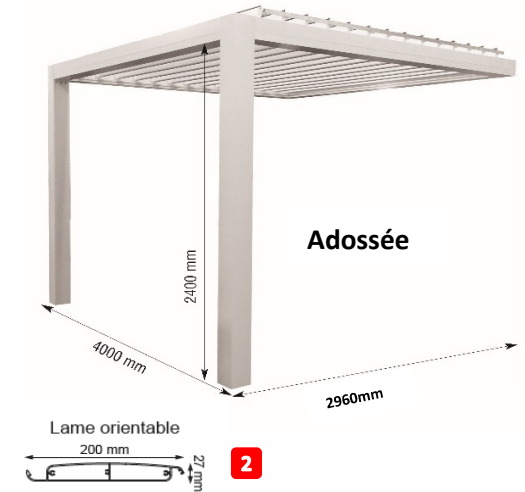

PERGOLA BIOCLIMATIQUE "**GRANLUX**" AUTOPORTEE et ADOSSEE

Descriptif :
Montant 150X150 mm
 Aluminium thermolaqué
 qualicoat/qualimarine/qualanod
 Lame double parois 200 mm
Vérin à vis sans fin caché
 1 télécommande
 Platine de fixation au sol
 Vis de fixation fournie
Rampe de LED intégré
 Couleur blanc ou gris

Autoportée Standard

Adossée Standard

Relation entre le nombre de lames et la profondeur HORS TOUT (sur mesure)

N° lames:	1	2	3	4	5	6	7	8	9	10	11	12	13	14	15	16	17	18	19	20
Profondeur:	-	596	793	990	1187	1384	1581	1778	1975	2172	2369	2566	2763	2960	3157	3354	3551	3748	3945	4142

		Autoportée sur mesure	
		2 Poteaux	3 Poteaux
		2000 à 4000	4000 à 8000
2 poteaux	2000 à 4000		

		Adossée sur mesure	
		2 Poteaux	3 Poteaux
		2000 à 4000	4000 à 8000
2 poteaux	2000 à 4000		