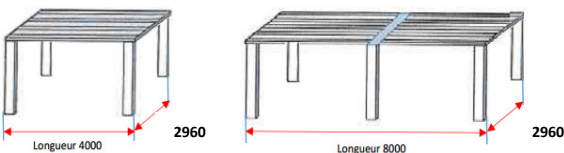

PERGOLA BIOCLIMATIQUE "**GRANLUX**" AUTOPORTEE et ADOSSEE

Descriptif :
Montant 150X150 mm
 Aluminium thermolaqué
 qualicoat/qualimarine/qualanod
 Lame double parois 200 mm
Vérin à vis sans fin caché
 1 télécommande
 Platine de fixation au sol
 Vis de fixation fournie
Rampe de LED intégré
 Couleur blanc ou gris

Autoportée Standard

Adossée Standard

Relation entre le nombre de lames et la profondeur HORS TOUT (sur mesure)

N° lames:	1	2	3	4	5	6	7	8	9	10	11	12	13	14	15	16	17	18	19	20
Profondeur:	-	596	793	990	1187	1384	1581	1778	1975	2172	2369	2566	2763	2960	3157	3354	3551	3748	3945	4142

		Autoportée sur mesure	
		2 Poteaux	3 Poteaux
		2000 à 4000	4000 à 8000
2 poteaux	2000 à 4000		

		Adossée sur mesure	
		2 Poteaux	3 Poteaux
		2000 à 4000	4000 à 8000
2 poteaux	2000 à 4000		