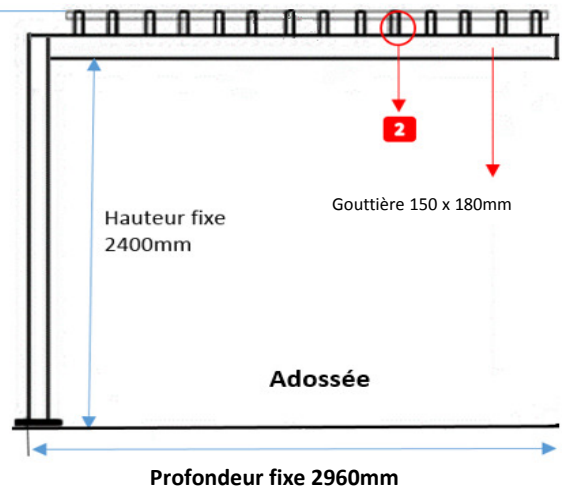

PERGOLA BIOCLIMATIQUE "**GRANLUX**" AUTOPORTEE et ADOSSEE

Descriptif :
Montant 150X150 mm
 Aluminium thermolaqué
 qualicoat/qualimarine/qualanod
 Lame double parois 200 mm
Vérin à vis sans fin caché
 1 télécommande
 Platine de fixation au sol
 Vis de fixation fournie
Rampe de LED intégré
 Couleur blanc ou gris

Autoportée Standard

Adossée Standard

Relation entre le nombre de lames et la profondeur HORS TOUT (sur mesure)

N° lames:	1	2	3	4	5	6	7	8	9	10	11	12	13	14	15	16	17	18	19	20
Profondeur:	-	596	793	990	1187	1384	1581	1778	1975	2172	2369	2566	2763	2960	3157	3354	3551	3748	3945	4142

		Autoportée sur mesure	
		2 Poteaux	3 Poteaux
		2000 à 4000	4000 à 8000
2 poteaux	2000 à 4000		

		Adossée sur mesure	
		2 Poteaux	3 Poteaux
		2000 à 4000	4000 à 8000
2 poteaux	2000 à 4000		