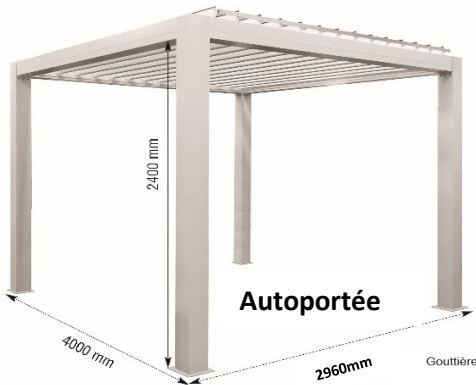

PERGOLA BIOCLIMATIQUE "**GRANLUX**" AUTOPORTEE et ADOSSEE

Descriptif :
Montant 150X150 mm
 Aluminium thermolaqué
 qualicoat/qualimarine/qualanod
 Lame double parois 200 mm
Vérin à vis sans fin caché
 1 télécommande
 Platine de fixation au sol
 Vis de fixation fournie
Rampe de LED intégré
 Couleur blanc ou gris

Autoportée Standard

Adossée Standard

Relation entre le nombre de lames et la profondeur HORS TOUT (sur mesure)

N° lames:	1	2	3	4	5	6	7	8	9	10	11	12	13	14	15	16	17	18	19	20
Profondeur:	-	596	793	990	1187	1384	1581	1778	1975	2172	2369	2566	2763	2960	3157	3354	3551	3748	3945	4142

		Autoportée sur mesure	
		2 Poteaux	3 Poteaux
		2000 à 4000	4000 à 8000
2 poteaux	2000 à 4000		

		Adossée sur mesure	
		2 Poteaux	3 Poteaux
		2000 à 4000	4000 à 8000
2 poteaux	2000 à 4000		