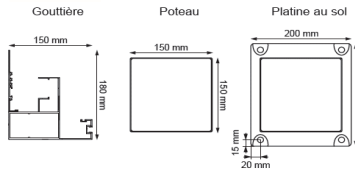

PERGOLA BIOCLIMATIQUE "**GRANLUX**" AUTOPORTEE et ADOSSEE

Descriptif :
Montant 150X150 mm
 Aluminium thermolaqué
 qualicoat/qualimarine/qualanod
 Lame double parois 200 mm
Vérin à vis sans fin caché
 1 télécommande
 Platine de fixation au sol
 Vis de fixation fournie
Rampe de LED intégré
 Couleur blanc ou gris

Autoportée Standard

Adossée Standard

Relation entre le nombre de lames et la profondeur HORS TOUT (sur mesure)

N° lames:	1	2	3	4	5	6	7	8	9	10	11	12	13	14	15	16	17	18	19	20
Profondeur:	-	596	793	990	1187	1384	1581	1778	1975	2172	2369	2566	2763	2960	3157	3354	3551	3748	3945	4142

		Autoportée sur mesure	
		2 Poteaux	3 Poteaux
		2000 à 4000	4000 à 8000
2 poteaux	2000 à 4000		

		Adossée sur mesure	
		2 Poteaux	3 Poteaux
		2000 à 4000	4000 à 8000
2 poteaux	2000 à 4000		