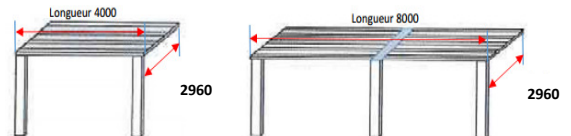

PERGOLA BIOCLIMATIQUE "**GRANLUX**" AUTOPORTEE et ADOSSEE

Descriptif :
Montant 150X150 mm
 Aluminium thermolaqué
 qualicoat/qualimarine/qualanod
 Lame double parois 200 mm
Vérin à vis sans fin caché
 1 télécommande
 Platine de fixation au sol
 Vis de fixation fournie
Rampe de LED intégré
 Couleur blanc ou gris

Autoportée Standard

Adossée Standard

Relation entre le nombre de lames et la profondeur HORS TOUT (sur mesure)

N° lames:	1	2	3	4	5	6	7	8	9	10	11	12	13	14	15	16	17	18	19	20
Profondeur:	-	596	793	990	1187	1384	1581	1778	1975	2172	2369	2566	2763	2960	3157	3354	3551	3748	3945	4142

		Autoportée sur mesure	
		2 Poteaux	3 Poteaux
		2000 à 4000	4000 à 8000
2 poteaux	2000 à 4000		

		Adossée sur mesure	
		2 Poteaux	3 Poteaux
		2000 à 4000	4000 à 8000
2 poteaux	2000 à 4000		