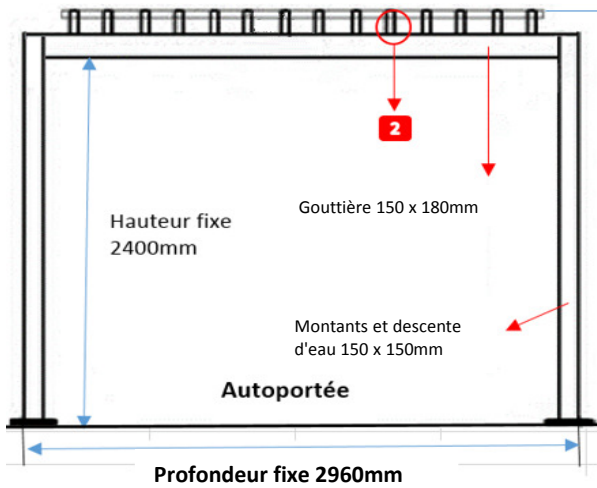

PERGOLA BIOCLIMATIQUE "**GRANLUX**" AUTOPORTEE et ADOSSEE

Descriptif :
Montant 150X150 mm
 Aluminium thermolaqué
 qualicoat/qualimarine/qualanod
 Lame double parois 200 mm
Vérin à vis sans fin caché
 1 télécommande
 Platine de fixation au sol
 Vis de fixation fournie
Rampe de LED intégré
 Couleur blanc ou gris

Autoportée Standard

Adossée Standard

Relation entre le nombre de lames et la profondeur HORS TOUT (sur mesure)

N° lames:	1	2	3	4	5	6	7	8	9	10	11	12	13	14	15	16	17	18	19	20
Profondeur:	-	596	793	990	1187	1384	1581	1778	1975	2172	2369	2566	2763	2960	3157	3354	3551	3748	3945	4142

		Autoportée sur mesure	
		2 Poteaux	3 Poteaux
		2000 à 4000	4000 à 8000
2 poteaux	2000 à 4000		

		Adossée sur mesure	
		2 Poteaux	3 Poteaux
		2000 à 4000	4000 à 8000
2 poteaux	2000 à 4000		